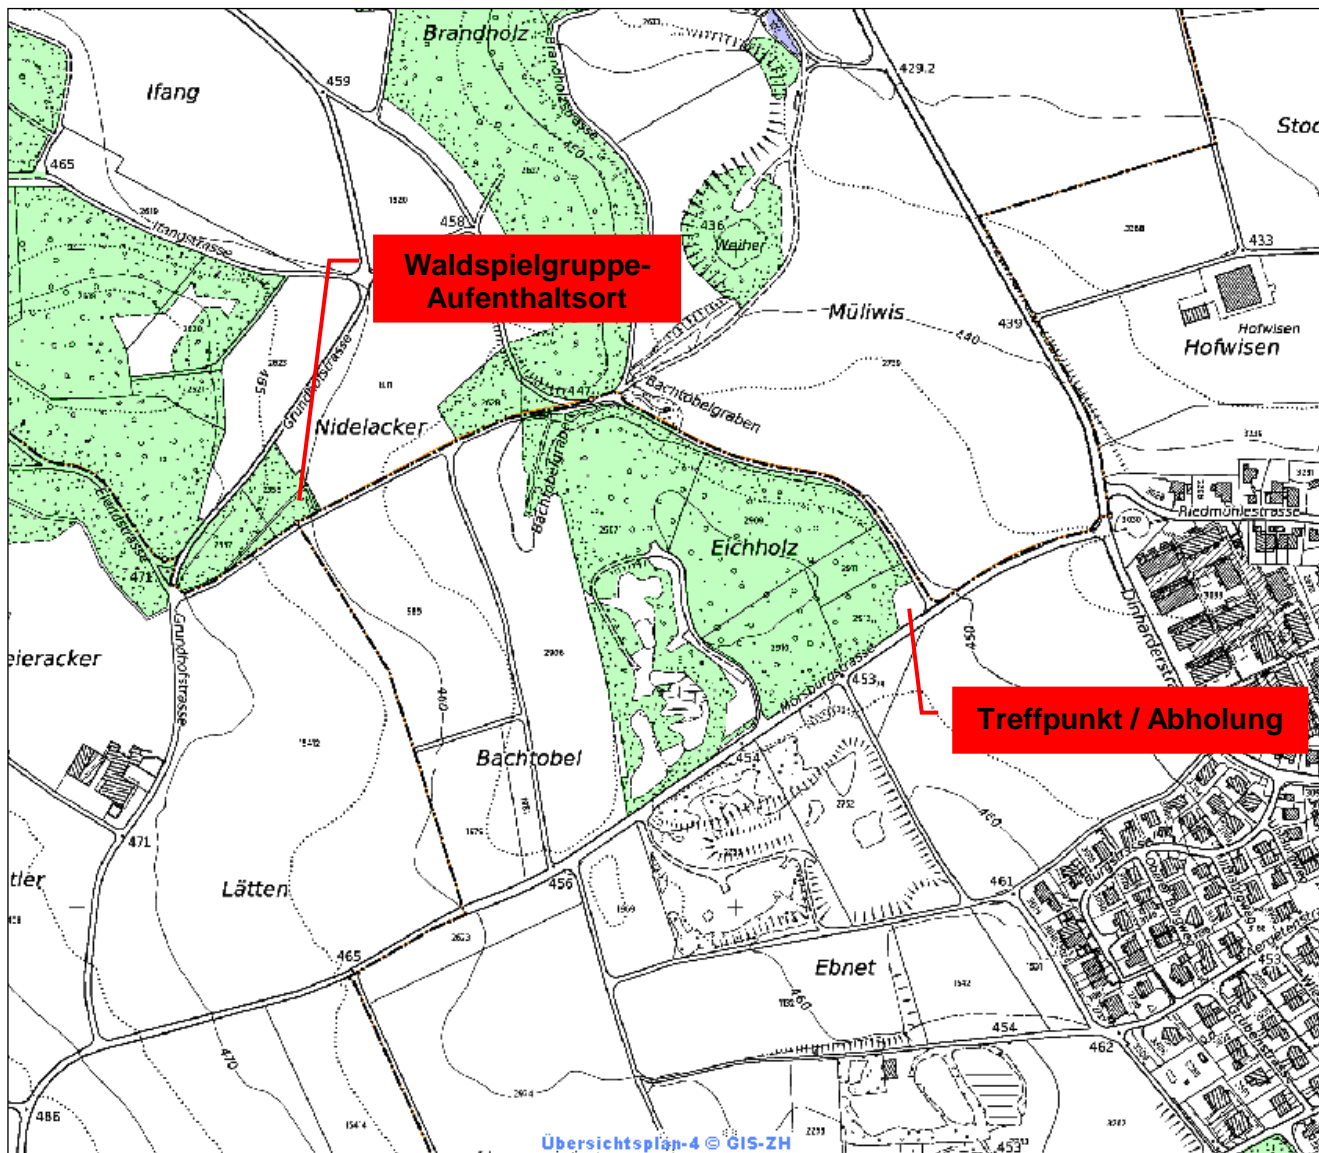

Waldspielgruppe Tannebäumli

Treffpunkt / Abholung:

Sulz (Rickenbach/ZH), Mörsburgstrasse, Höhe Eichholz, Kiesplatz bei der Feuerstelle